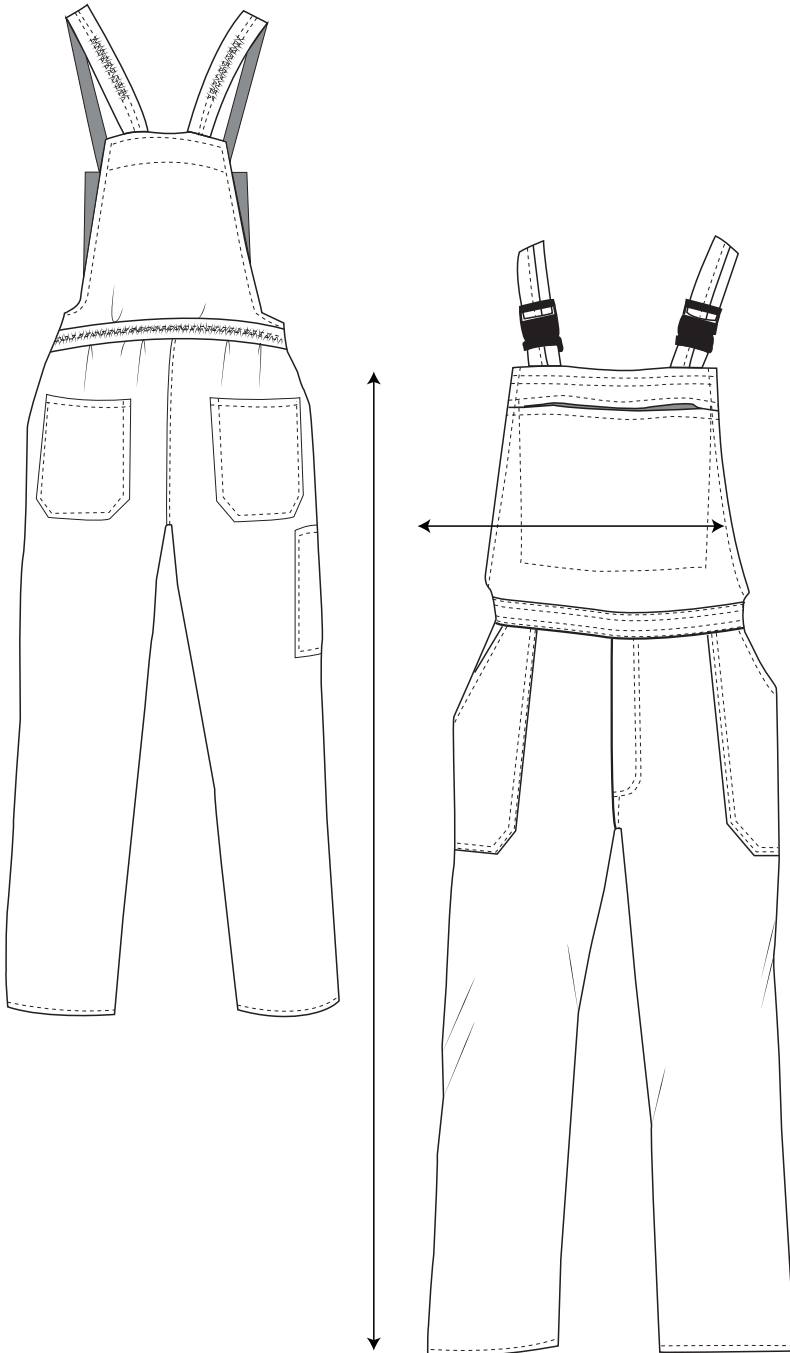

B CAMP
WORK

FICHA TECNICA

JARDINEIRA B-005

COMPOSIÇÃO: 100% ALGODÃO

MATERIAL: SARJA

GRAMAGEM: 240 gr

COR:

TAMANHOS:
S/ M/ L/ XL/ XXL

COMPOSIÇÃO:
SUSPENSÓRIOS AJUSTÁVEIS COM ELÁSTICO
CINTURA COM ELÁSTICO DE AJUSTE
1 BOLSO FRONTAL COM FECHO
3 BOLSOS LATERAIS
2 BOLSOS TRASEIROS
DUPLA COSTURA

INDICAÇÕES:

TAM.	ALTURA	LARGURA
S	1,40	43
M	1,42	44
L	1,44	45
XL	1,46	46
XXL	1,50	48