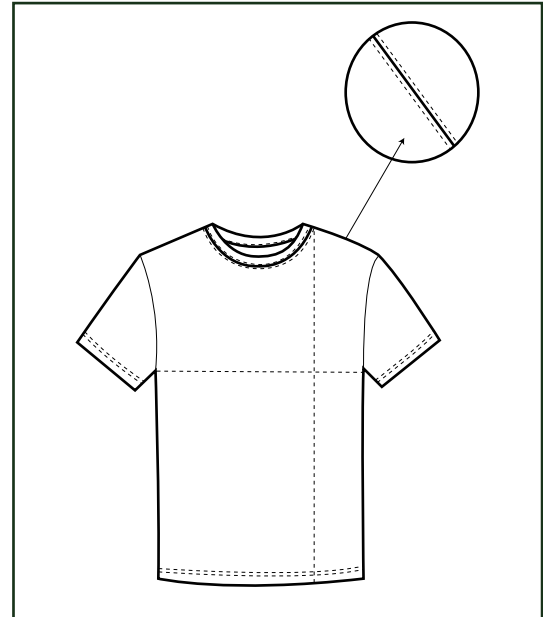

B CAMP
WORK

FICHA TÉCNICA

T-SHIRT BC 195GR

COMPOSIÇÃO:
100% ALGODÃO

GRAMAGEM: 195GR

CORES:

DESCRIÇÃO:
T-SHIRT TUBULAR
COSTURAS DUPLAS NAS MANGAS;
GOLA;
OMBROS E BAINHA.

TAM.	ALTURA	LARGURA
S	68	49
M	70	52
L	74	55
XL	76	58
XXL	80	61
XXXL	84	65