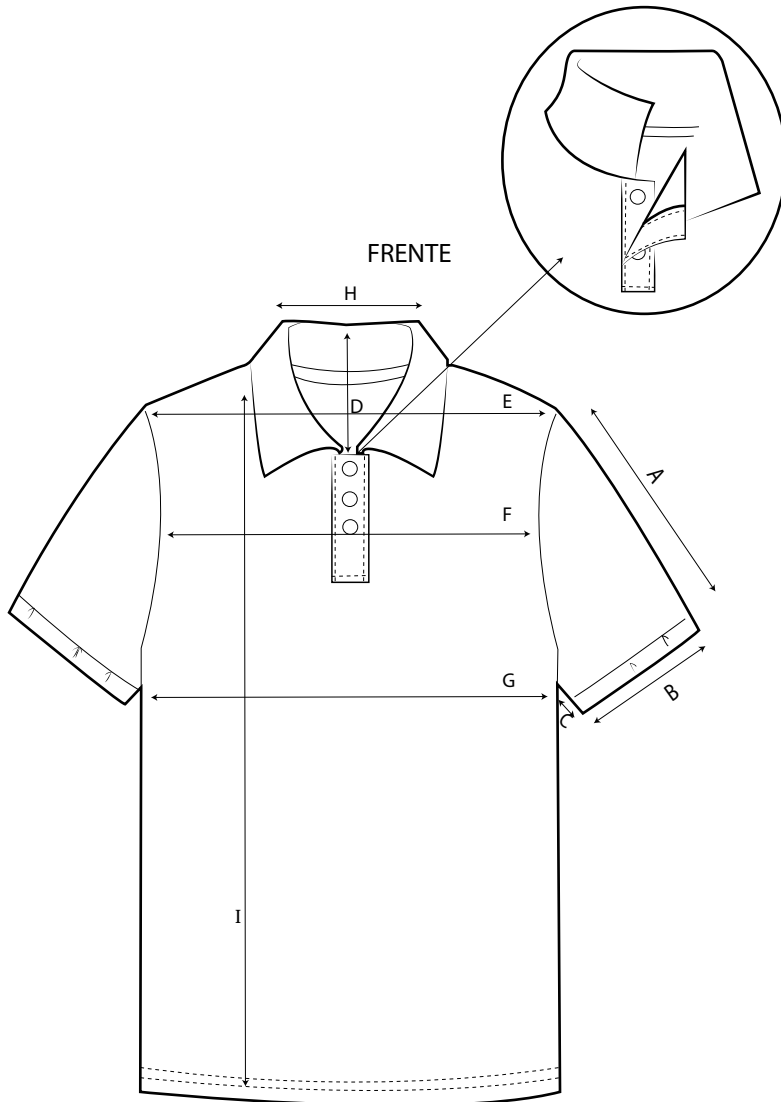

B CAMP
WORK

FICHA TÉCNICA

POLO BELCAMP
BC 210GR

COMPOSIÇÃO: 80% ALGODÃO
20% POLIESTER
GRAMAGEM: 210 gr

CORES:

TAM.	A	B	C	D	E	F	G	H	I
S	19	14	12	10	42	39	50	11	68
M	20	15	12	11	46	41	53	12	71
L	20	17	12	12	48	44	56	12	74
XL	21	18	12	12	53	48	59	13	77
XXL	22	19	12	13	57	52	63	13	80
XXXL	23	20	12	13	60	55	66	14	84