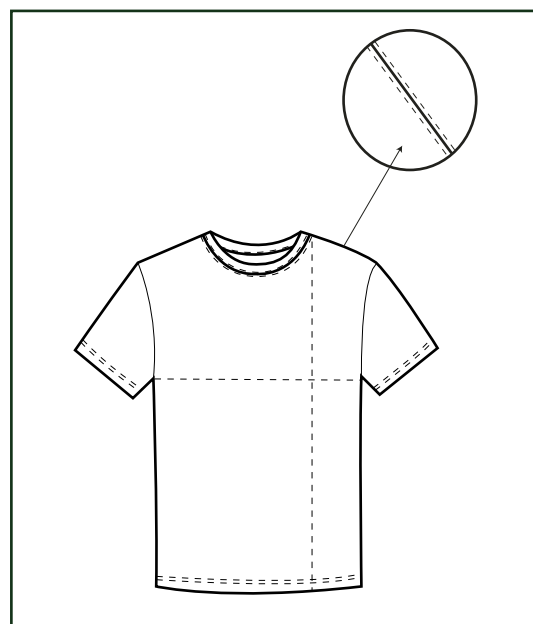

B CAMP
WORK

FICHA TÉCNICA

REF.: TS - 01

COMPOSIÇÃO: 100% ALGODÃO

GRAMAGEM: 140gr

COR BRANCA

DESCRIÇÃO:
T-SHIRT TUBULAR
COSTURAS DUPLAS NAS MANGAS;
GOLA;
OMBROS E BAINHA.

TAM.	ALTURA	LARGURA
S	68	49
M	70	52
L	74	55
XL	76	58
XXL	80	61
XXXL	84	65